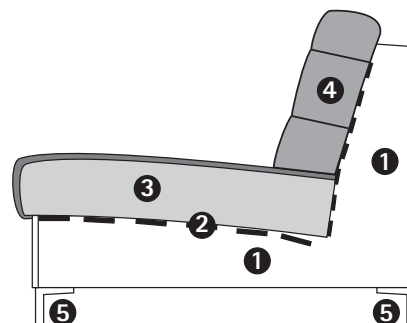

Erläuterungen zum Sofaquerschnitt:

1. 1 | **Gestell:** Holzwerkstoffplatten mit Massivholzzargen
2. 2 | **Sitzunterfederung:** dauerelastische Wellenfedern
3. 3 | **Sitzpolsteraufbau:** hochwertiger PUR-Schaum mit aufkaschierter Diolenauflage
4. 4 | **Rückenkissen:** als Standard hochwertiges Mehrkammerkissen (Comfort-Supersoft), alternativ preisgleich wählbar Comfort-Soft
5. 5 | **Fußausführung:** Holzfuß mit Metall-Lisene und Metall