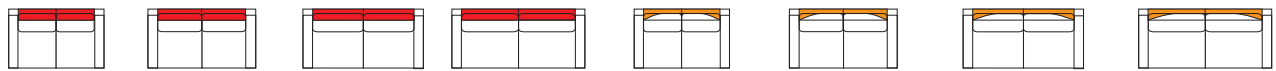

Sofas

02S Sofa 2-sitzig mit 2 Armlehnen, small 120 x 93 cm	02M Sofa 2-sitzig mit 2 Armlehnen, medium 140 x 93 cm	02L Sofa 2-sitzig mit 2 Armlehnen, large 160 x 93 cm	02XL Sofa 2-sitzig mit 2 Armlehnen, extra large 180 x 93 cm	02ST Sofa 2-sitzig mit 2 Armlehnen, tief, small 120 x 93 cm	02MT Sofa 2-sitzig mit 2 Armlehnen, tief, medium 140 x 93 cm	02LT Sofa 2-sitzig mit 2 Armlehnen, tief, large 160 x 93 cm	02XLT Sofa 2-sitzig mit 2 Armlehnen, tief, extra large 180 x 93 cm