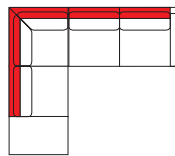

### Achtung!

**Alle angegebenen Maße sind ohne Seitenteil-Breiten. Bitte diese immer – nach Auswahl der Seitenteile – noch mit dazu rechnen!**

Grundmaße ca: Tiefe 93 cm, Höhe 80 cm, Sitztiefe 55 cm, Sitzhöhe 42 cm

### Kombinations-Beispiele

Es handelt sich hier um Kombinations-Beispiele aus einer Vielzahl an Zusammenstellungs-Möglichkeiten.

**02XL/02L/01M**  
KOMBI\_033

**860/27L**  
KOMBI\_039

**82L/27L**  
KOMBI\_247