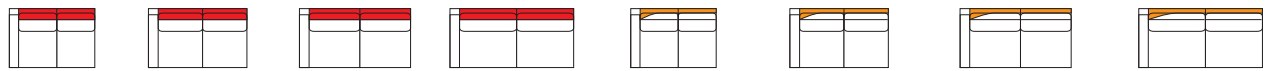

26S (li), 27S (re) Sofa 2-sitzig mit Armlehne, small 120 x 93 cm	26M (li), 27M (re) Sofa 2-sitzig mit Armlehne, medium 140 x 93 cm	26L (li), 27L (re) Sofa 2-sitzig mit Armlehne, large 160 x 93 cm	26XL (li), 27XL (re) Sofa 2-sitzig mit Armlehne, extra large 180 x 93 cm	26ST (li), 27ST (re) Sofa 2-sitzig mit Armlehne, tief, small 120 x 93 cm	26MT (li), 27MT (re) Sofa 2-sitzig mit Armlehne, tief, medium 140 x 93 cm	26LT (li), 27LT (re) Sofa 2-sitzig mit Armlehne, tief, large 160 x 93 cm	26XLT (li), 27XLT (re) Sofa 2-sitzig mit Armlehne, tief, extra large 180 x 93 cm