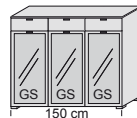

Hochkommoden (hinter Türen jeweils 2 Fachböden)

Korpusmaße:

Verkaufstypen	Hochkommode	Hochkommode	Hochkommode	Hochkommode
B x H x T in cm	50 x 116 x 42	50 x 116 x 42	50 x 116 x 42	50 x 116 x 42
Best.-Nr. Nussbaum HN	466 101	466 103	466 104	466 106
Best.-Nr. Weiss	467 1011	467 1031	467 1041	467 1061
Best.-Nr. Schwarz	471 1011	471 1031	471 1041	471 1061

Hochkommoden (hinter Türen jeweils 2 Fachböden)

Korpusmaße:

Verkaufstypen	Hochkommode	Hochkommode	Hochkommode	Hochkommode	Hochkommode
B x H x T in cm	100 x 116 x 42	100 x 116 x 42	100 x 116 x 42	100 x 116 x 42	100 x 116 x 42
Best.-Nr. Nussbaum HN	466 201	466 203	466 204	466 206	466 208
Best.-Nr. Weiss	467 2011	467 2031	467 2041	467 2061	467 2081
Best.-Nr. Schwarz	471 2011	471 2031	471 2041	471 2061	471 2081

Highboards (hinter Türen jeweils 2 Fachböden)

Korpusmaße:

Verkaufstypen	Highboard	Highboard	Highboard
B x H x T in cm	150 x 116 x 42	150 x 116 x 42	150 x 116 x 42
Best.-Nr. Nussbaum HN	466 300	466 302	466 303
Best.-Nr. Weiss	467 3001	467 3021	467 3031
Best.-Nr. Schwarz	471 3001	471 3021	471 3031

Sideboards (hinter Türen jeweils 2 Fachböden)

Korpusmaße:

Verkaufstypen	Sideboard	Sideboard	Sideboard	Sideboard
B x H x T in cm	150 x 84 x 42	150 x 84 x 42	150 x 84 x 42	150 x 84 x 42
Best.-Nr. Nussbaum HN	466 360	466 351	466 361	466 353
Best.-Nr. Weiss	467 3601	467 3511	467 3611	467 3531
Best.-Nr. Schwarz	471 3601	471 3511	471 3611	471 3531