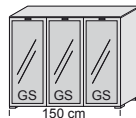

Hochkommoden (hinter Türen jeweils 2 Fachböden)

Korpusmaße:

Verkaufstypen	Hochkommode	Hochkommode	Hochkommode	Hochkommode
B x H x T in cm	50 x 116 x 42	50 x 116 x 42	50 x 116 x 42	50 x 116 x 42
Best.-Nr. Nussbaum HN	466 101	466 103	466 104	466 106
Best.-Nr. Weiss	467 1011	467 1031	467 1041	467 1061
Best.-Nr. Schwarz	471 1011	471 1031	471 1041	471 1061

Hochkommoden (hinter Türen jeweils 2 Fachböden)

Korpusmaße:

Verkaufstypen	Hochkommode	Hochkommode	Hochkommode	Hochkommode	Hochkommode
B x H x T in cm	100 x 116 x 42	100 x 116 x 42	100 x 116 x 42	100 x 116 x 42	100 x 116 x 42
Best.-Nr. Nussbaum HN	466 201	466 203	466 204	466 206	466 208
Best.-Nr. Weiss	467 2011	467 2031	467 2041	467 2061	467 2081
Best.-Nr. Schwarz	471 2011	471 2031	471 2041	471 2061	471 2081

Highboards (hinter Türen jeweils 2 Fachböden)

Korpusmaße:

Verkaufstypen	Highboard	Highboard	Highboard
B x H x T in cm	150 x 116 x 42	150 x 116 x 42	150 x 116 x 42
Best.-Nr. Nussbaum HN	466 300	466 302	466 303
Best.-Nr. Weiss	467 3001	467 3021	467 3031
Best.-Nr. Schwarz	471 3001	471 3021	471 3031

Sideboards (hinter Türen jeweils 2 Fachböden)

Korpusmaße:

Verkaufstypen	Sideboard	Sideboard	Sideboard	Sideboard
B x H x T in cm	150 x 84 x 42	150 x 84 x 42	150 x 84 x 42	150 x 84 x 42
Best.-Nr. Nussbaum HN	466 360	466 351	466 361	466 353
Best.-Nr. Weiss	467 3601	467 3511	467 3611	467 3531
Best.-Nr. Schwarz	471 3601	471 3511	471 3611	471 3531