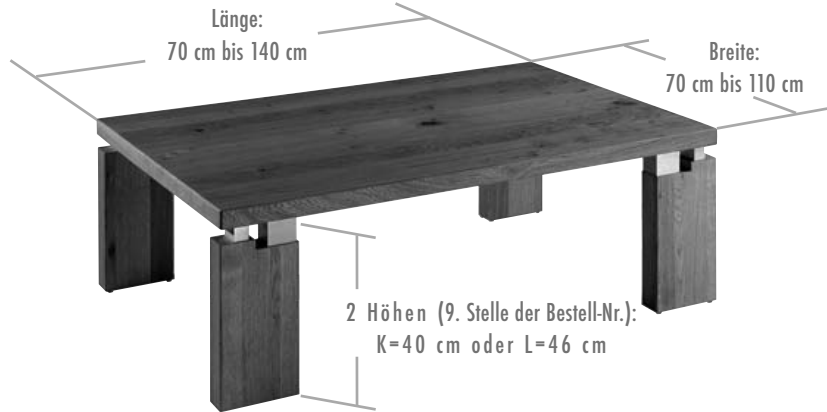

OPTI *plus* HOLZ N

Couchtisch in 6 verschiedenen Ausführungen, Platte furniert,
Tischhöhen: K= ca. 40 cm, L= ca. 46 cm

BESTELLBEISPIEL:

FUSSFORM: RECHTECKIG
TISCHMASS: 90 X 90 CM
AUSFÜHRUNG: NUSSBAUM GEÖLT
HÖHE: 40 CM

↓ ↓ ↓ ↓

W 47 31 - 45 00 K

	BEST.-NR. W4731-...._	BEST.-NR. W4732-...._	BEST.-NR. W4733-...._	BEST.-NR. W4734-...._
6 HOLZAUSFÜHRUNGEN 5.+ 6. STELLE DER BESTELL-NR. ERGÄNZEN	MAX. L X B: BIS 90 X 90 CM Empfohlene Tischgrößen: 75 x 75 cm, 90 x 90 cm	MAX. L X B: BIS 115 X 90 CM Empfohlene Tischgröße: 115 x 75 cm	MAX. L X B: BIS 140 X 90 CM Empfohlene Tischgröße: 130 x 80 cm	MAX. L X B: BIS 110 X 110 CM
Wildeiche lackiert W47.. - 1300_				
Wildeiche geölt W47.. - 1500_				
Kernbuche geölt W47.. - 8500_				
Kernbuche lackiert W47.. - 8600_				
Nussbaum natur lackiert W47.. - 4300_				
Nussbaum geölt W47.. - 4500_