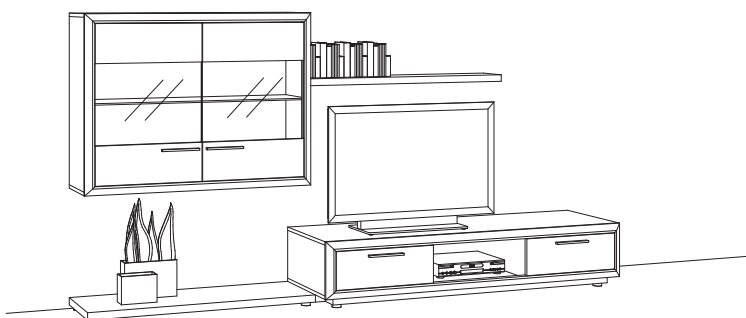

WVE09-....

Ausführungen:
Räumereiche
Nussbaum
Kernbuche

Kombination bestehend aus:
1 Sockelboden W0892-
1 Sockelausgleichsl. W0895-
1 Hängetype W0826-
1 Lowboard W0808-
1 Wandboard W0882-

Zusatzausstattung, wahlweise:

2 x Glasbodenbel. gr. à **W0899-0000**
1 x Bel. Wandboard à **W0888-0002**