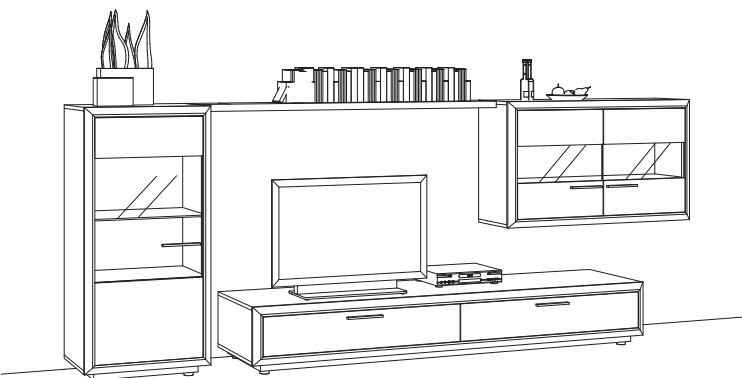

WVE03-....

Ausführungen:
Räumereiche
Nussbaum
Kernbuche

Kombination bestehend aus:

1 Highboard W0840-
1 Wandboard W0883-
1 Lowboard W0809-
1 Hängetype W0814-

Zusatzausstattung, wahlweise:

3 x Glasbodenbele. gr. à **W0899-0000**
1 x Bel. Wandboard **W0888-0003**