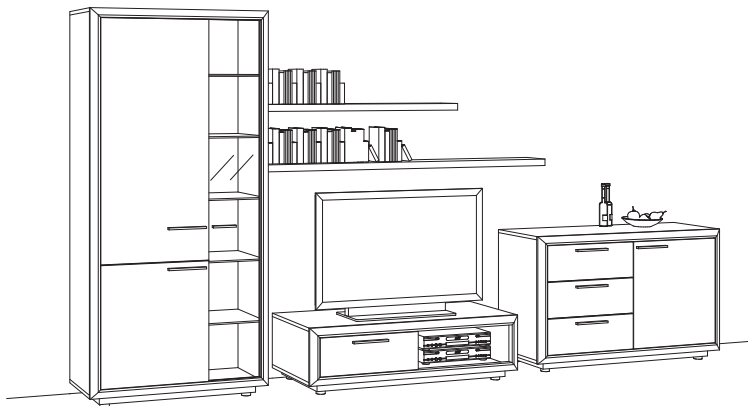

WVE02-....

Ausführungen:
Räumereiche
Nussbaum
Kernbuche

Kombination bestehend aus:

1 Standtype W0866-
1 Wandboard W0883-
1 Wandboard W0882-
1 Lowboard W0801-
1 Sideboard W0832-

Zusatzausstattung, wahlweise:

5 x Glasbodenbel. kl. à **W0898-0000**
1 x Bel. Wandboard **W0888-0002**
1 x Bel. Wandboard **W0888-0003**

KOMBINATION WVE03-.... : Gesamtmaß B 390 cm - H 145 cm - T 55/45/35/20 cm

WVE53-.... spiegelseitig zur Abbildung (preisgleich)