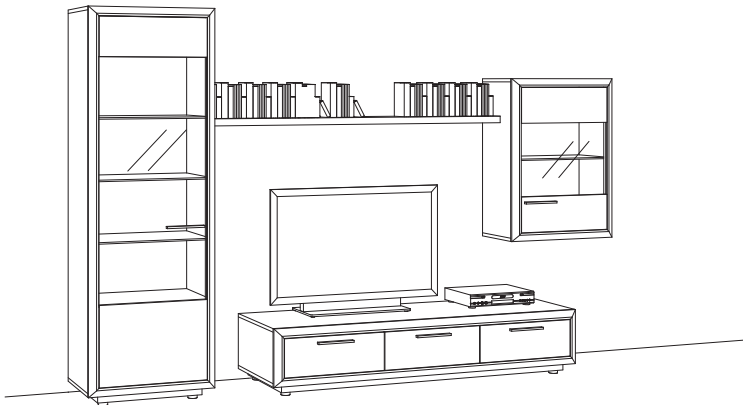

veneto

Lieferbare Ausführungen: (bitte ergänzen Sie die 5.-8. Stelle der Bestell-Nr.)

-1100: Räumereiche furniert geölt

-4500: Nussbaum furniert geölt

-8500: Kernbuche furniert geölt

Front: ESG, Klarglas

Glasinlegeböden: Parsolglas grau, 8 mm

Griffe: Metall

KOMBINATION WVE07-.... : Gesamtmaß B 330 cm - H 210 cm - T 55/45/35/20 cm

WVE57-.... spiegelseitig zur Abbildung (preisgleich)

WVE07-....

Ausführungen:
Räumereiche
Nussbaum
Kernbuche

Kombination bestehend aus:
1 Standtype W0860-
1 Wandboard W0883-
1 Lowboard W0805-
1 Hängetype W0821-

Zusatzausstattung, wahlweise:

4 x Glasbodenbel. gr. à **W0899-0000**
1 x Bel. Wandboard **W0888-0003**

KOMBINATION WVE08-.... : Gesamtmaß B 340 cm - H 210 cm - T 45 cm

WVE58-.... spiegelseitig zur Abbildung (preisgleich)