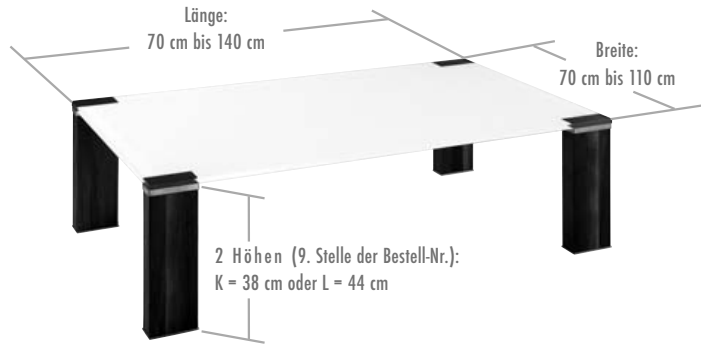

1 CM-RASTER: LÄNGE VON 70-140 CM, BREITE VON 70-110 CM

OPTI_{plus} GLAS N

Couhtisch mit Kristall-, Matt-, Color- oder Optiwhite weiß Glasplatte, 15 mm
Tischhöhen: K= ca. 38 cm, L= ca. 44 cm
1 Fussform: rechteckig

7 FUSSAUSFÜHRUNGEN

5.+ 6. STELLE DER BEST.-NR. ERGÄNZEN

LACKIERTE OBERFLÄCHE:

Lack weiß matt W48.. - 24.._

GEÖLTE OBERFLÄCHE:

Kernbuche W48.. - 85.._

METALL:

Metall verchromt W48.. - 16.._

Edelstahloptik W48.. - 17.._

GEÖLTE OBERFLÄCHE:

Räuchereiche W48.. - 11.._

Wildeiche W48.. - 15.._

Nussbaum W48.. - 45.._

TISCHMASSE IM 1CM RASTER 3.+ 4. STELLE DER BEST.-NR. ERGÄNZEN

BEST.-NR. W4821-..._ BEST.-NR. W4822-..._ BEST.-NR. W4823-..._ BEST.-NR. W4824-..._

BEST.-NR. W4821-..._	BEST.-NR. W4822-..._	BEST.-NR. W4823-..._	BEST.-NR. W4824-..._
MAX. L X B: BIS 90 X 90 CM Empfohlene Tischgrößen: 75 x 75 cm, 90 x 90 cm	MAX. L X B: BIS 115 X 90 CM Empfohlene Tischgröße: 115 x 75 cm	MAX. L X B: BIS 140 X 90 CM Empfohlene Tischgröße: 130 x 80 cm	MAX. L X B: BIS 110 X 110 CM

12 GLASFARBEN: PG 1-3

7.+ 8. STELLE DER BEST.-NR. ERGÄNZEN

PG 1

Kristallglas W48.. - .19_

PG 2

Mattglas W48.. - .16_

Colorglas cappuccino met. W48.. - .59_

Colorglas schw./graphit met. W48.. - .60_

Colorglas schwarz W48.. - .61_

Colorglas grau metallic W48.. - .62_

Colorglas cappuccino W48.. - .63_

Colorglas vanille W48.. - .64_

Colorglas sand W48.. - .66_

PG 3

Optiwhite weiß W48.. - .14_

Colorglas schwarz sat. W48.. - .65_

Colorglas sand sat. W48.. - .68_

PG 1

Kristallglas W48.. - .19_

PG 2

Mattglas W48.. - .16_

Colorglas cappuccino met. W48.. - .59_

Colorglas schw./graphit met. W48.. - .60_

Colorglas schwarz W48.. - .61_

Colorglas grau metallic W48.. - .62_

Colorglas cappuccino W48.. - .63_

Colorglas vanille W48.. - .64_

Colorglas sand W48.. - .66_

PG 3

Optiwhite weiß W48.. - .14_

Colorglas schwarz sat. W48.. - .65_

Colorglas sand sat. W48.. - .68_