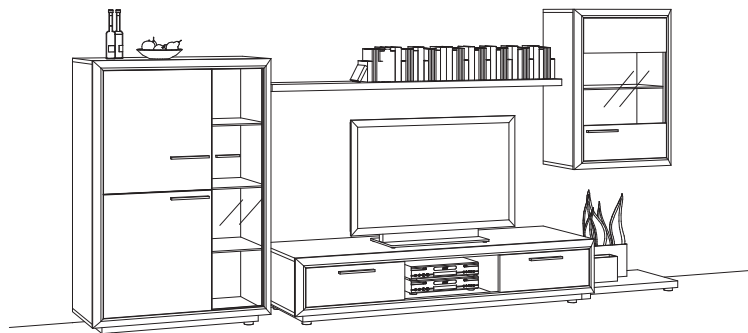

WVE05-....

Ausführungen:
Räuchereiche
Nussbaum
Kernbuche

Kombination bestehend aus:

- 1 Highboard W0850-
- 1 Lowboard W0808-
- 1 Wandboard W0883-
- 1 Sockelausgleichsl. W0895-
- 1 Sockelboden W0891-
- 1 Hängetype W0821-

Zusatzausstattung, wahlweise:

- 3 x Glasbodenbel. kl. à **W0898-0000**
- 1 x Glasbodenbel. gr. **W0899-0000**
- 1 x Bel. Wandboard **W0888-0003**

KOMBINATION WVE06-.... : Gesamtmaß B 350 cm - H 210 cm - T 45/20 cm

WVE06-....

Ausführungen:
Räuchereiche
Nussbaum
Kernbuche

Kombination bestehend aus:

- 1 Standtype W0860-
- 1 Sideboard W0834-
- 2 Wandboards W0882-
- 1 Standtype W0861-

Zusatzausstattung, wahlweise:

- 6 x Glasbodenbel. gr. à **W0899-0000**
- 2 x Bel. Wandboard à **W0888-0002**