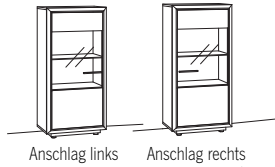

HIGHBOARD: T 45 cm - H 145 cm

B à 70 cm
1-türig
1 Glasboden, verstellbar
1 Konstruktionsboden

Anschlag links   Anschlag rechts

B à 70 cm
1-türig
1 Glasboden, verstellbar
2 Konstruktionsböden
2 Schubkästen mit Vollauszügen