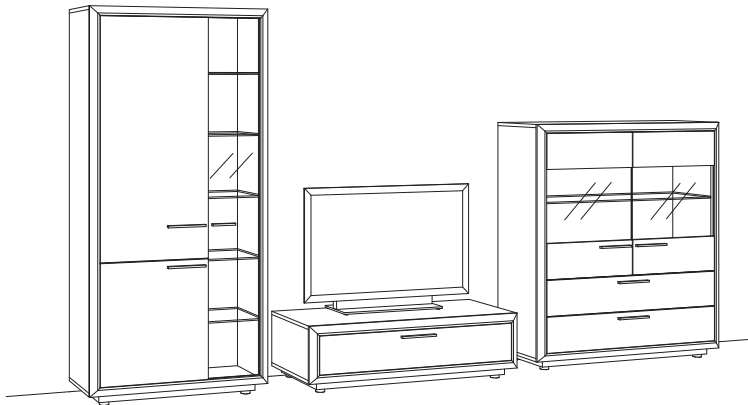

veneto

Lieferbare Ausführungen: (bitte ergänzen Sie die 5.-8. Stelle der Bestell-Nr.)

-1100: Räumereiche furniert geölt

-4500: Nussbaum furniert geölt

-8500: Kernbuche furniert geölt

Front: ESG, Klarglas

Glasinlegeböden: Parsolglas grau, 8 mm

Griffe: Metall

KOMBINATION WVE01-.... : Gesamtmaß B 400 cm - H 210 cm - T 55/45 cm

WVE51-.... spiegelseitig zur Abbildung (preisgleich)

WVE01-....

Ausführungen:
Räumereiche
Nussbaum
Kernbuche

Kombination bestehend aus:

1 Standtype W0866-
1 Lowboard W0803-
1 Highboard W0856-

Zusatzausstattung, wahlweise:

5 x Glasbodenbel. kl. à **W0898-0000**
2 x Glasbodenbel. gr. à **W0899-0000**

KOMBINATION WVE02-.... : Gesamtmaß B 400 cm - H 210 cm - T 55/45/20 cm

WVE52-.... spiegelseitig zur Abbildung (preisgleich)