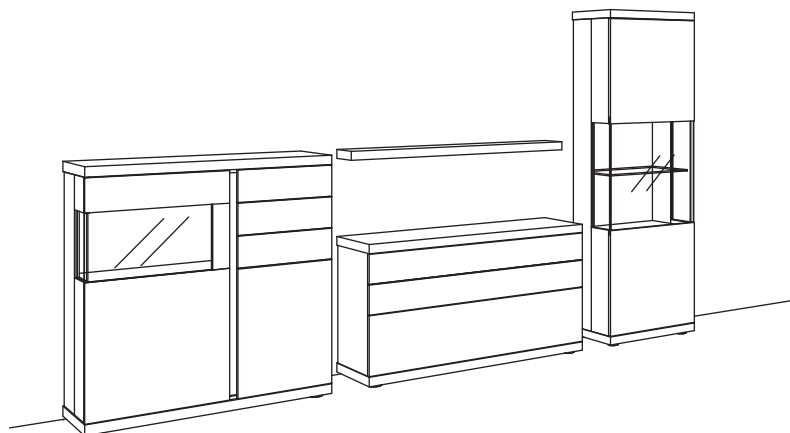

KOMBINATION VP33-..00 : Gesamtmaß B 351 cm - H 206 cm - T 43/20 cm

VP83-..00 spiegelseitig zur Abbildung (preisgleich)

VP33-..00

Ausführungen:
Colorado Nussbaum
Kernbuche

Kombination bestehend aus:

- 1 Highboard 7576-
- 1 Sideboard 7531-
- 1 Wandboard 7671-
- 1 Vitrine 7623-

Zusatzausstattung, wahlweise:

- 2x 1er Set Bel. Highb./Vitrine à **7691-0001**
- 1x 2er Set Bel. Wandboard **7690-0002**
- 1x Spiegelrückwand Highboard **7699-0002**
- 1x Spiegelrückwand Vitrine **7699-0004**
- 1x Trafo **7695-0000**
- 1x Verlängerung extra **7696-0000**