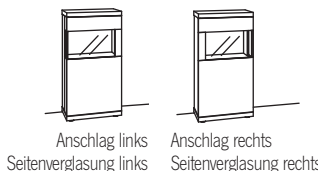

Einzeltypen nur anbaubar mit Distanzleisten.

Protterra-Pflegeset 1 für geölte Oberflächen:

Bestell-Nr.: **0000-1437**

HIGHBOARD: T 43 cm - H 126 cm

B à 64 cm
1-türig
2 Holzböden, verstellbar
Aufgebaut

B à 64 cm
1-türig
1 Holzboden, verstellbar
1 Konstruktionsboden
Aufgebaut