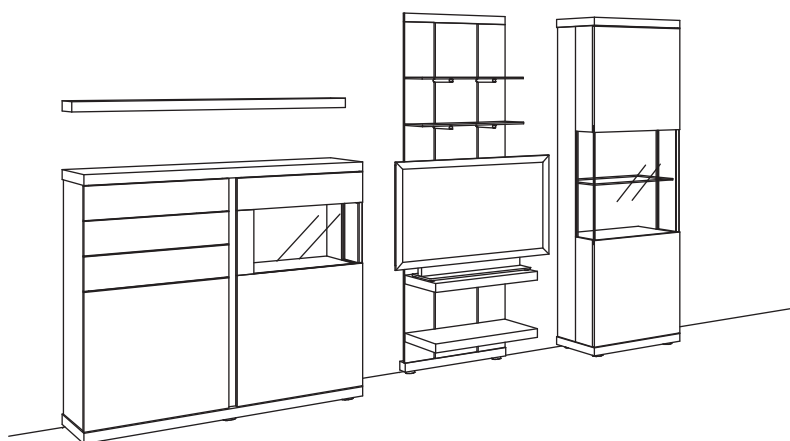

VP38-..00 spiegelseitig zur Abbildung (preisgleich)

VP38-..00

Ausführungen:

Colorado Nussbaum

Kernbuche

Kombination bestehend aus:

1	Highboard	7587-
1	Wandboard	7671-
1	Mediensäule	7665-
1	Vitrine	7623-

Zusatzausstattung, wahlweise:

2x	1er Set Bel. Highb./Vitrine à	7691-0001
1x	2er Set Bel. Wandboard	7690-0002
1x	Beleuchtung Mediensäule	7692-0000
1x	Spiegelrückwand Highboard	7699-0002
1x	Spiegelrückwand Vitrine	7699-0004
1x	Trafo	7695-0000
1x	Verlängerung extra	7696-0000