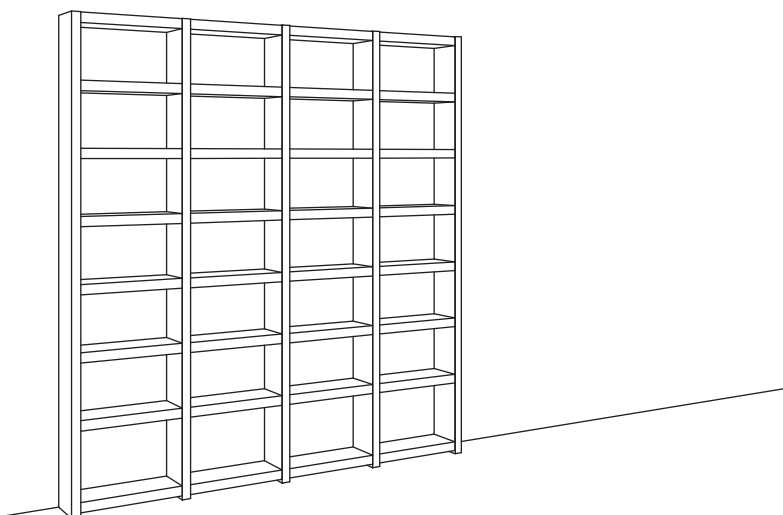

KOMBINATION VP49...00 : Gesamtmaß B 200 cm - H 237 cm - T 26 cm

VP49...00	
Ausführungen: Colorado Nussbaum Kernbuche	
Kombination bestehend aus:	
1 Stollen, links	7680..01
8 Regalböden, Holz	7687-
1 Stollen, mitte	7680..02
8 Regalböden, Holz	7687-
1 Stollen, mitte	7680..02
8 Regalböden, Holz	7687-
1 Stollen, mitte	7680..02
8 Regalböden, Holz	7687-
1 Stollen, rechts	7680..03
Zusatzausstattung, wahlweise:	
Beleuchtung Regalböden à	7690-0001
Trafo	7695-0000